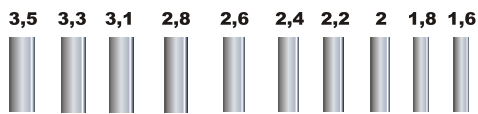

κουδούνια
κρικάρια
clips

Μεγάλο Κουδούνι “Τεμπέλης”

Κουδούνι Απλό

Κουδούνι Διπλό

Κουδούνι Απλό
με Βάση Χημικού Φωτός

Κουδούνι Διπλό
με Βάση Χημικού Φωτός

Κουδούνι Μονό
Βιδωτό

Κουδούνι Διπλό
Βιδωτό

Clips Διπλά

Κρίκοι Ανοξείδωτοι
Από 1 έως 7

Clips Μονά

Clips Μονά 1,2mm - 2,0mm - 2,4mm

SPINNING ABSOLUTE

Absolute value in fishing

Μήκος	1.80	2.10	2.40	2.70	2.70	2.70	3.00	3.00	3.00
Action	5-15	5-15	15-40	15-40	20-60	40-80	20-60	40-80	60-120